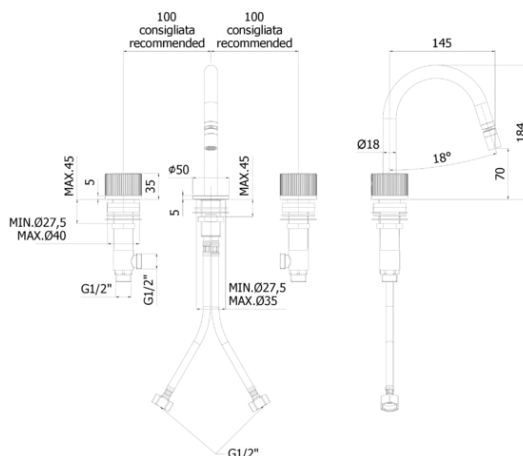

jo - tradizionali

DESCRIZIONE | DESCRIPTION

- Batteria bidet con canna fissa completa di:
- aeratore M16x1
- set 2 flessibili inox 1/2" G

- 3-hole bidet mixer with fixed spout complete with:
- aerator M16x1
- set of 2 stainless steel hoses 1/2" G

ARTICOLO | ARTICLE

JO 119..

- senza scarico
- without pop up waste

DOCUMENTI TECNICI | TECHNICAL DOCUMENTS

ISTRUZIONI
INSTALLAZIONE

ESPLOSO
RICAMBI
JO 119

FINITURE | FINISHES

JO 119..